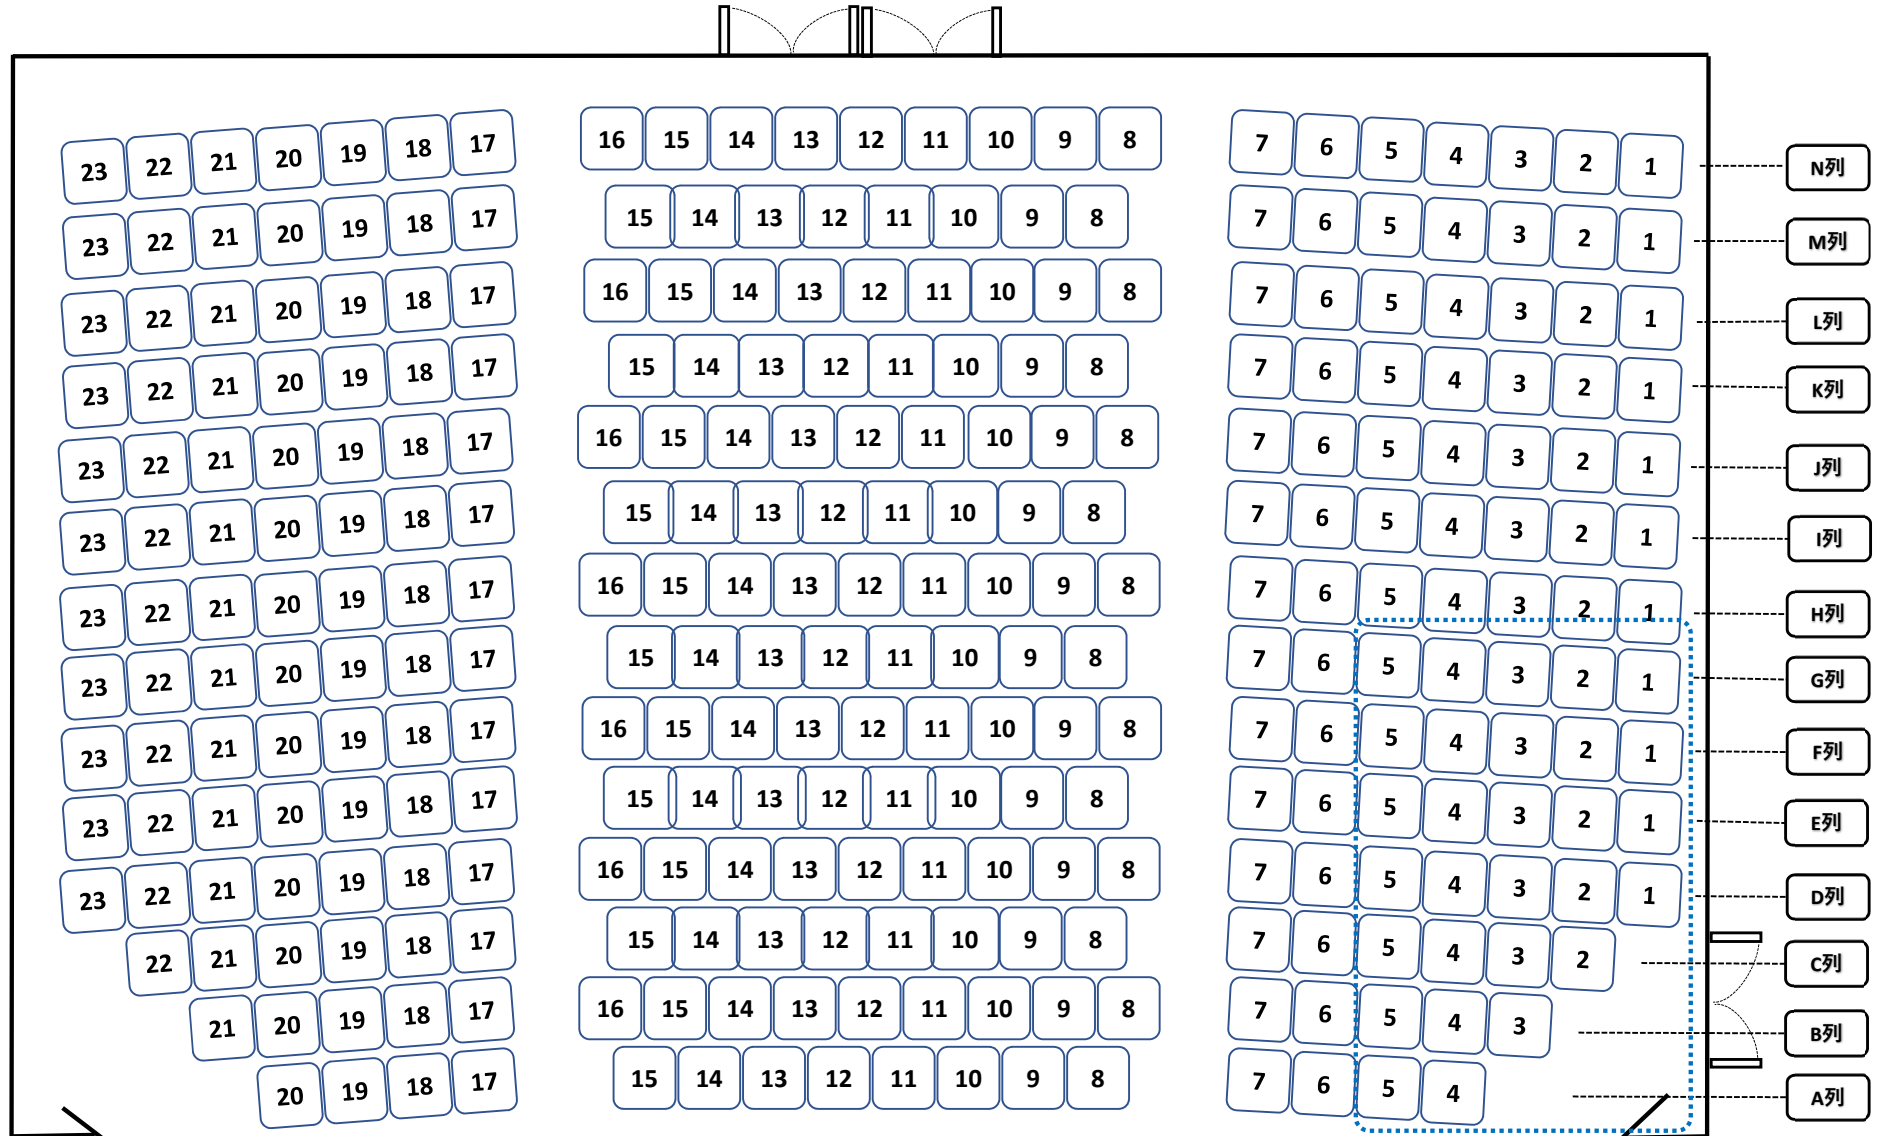

# ホール座席表

( 座席数：14列 303席 )

舞台