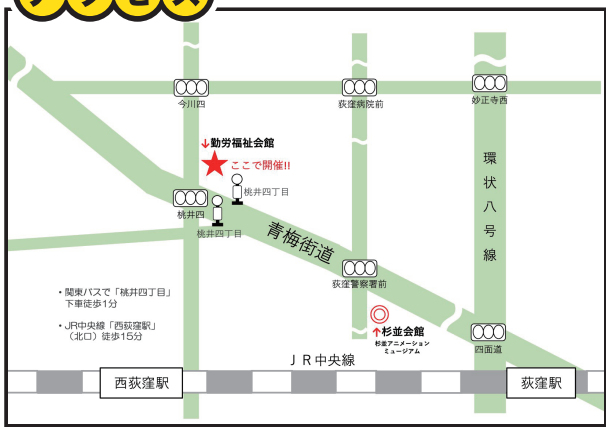

コマドリクエストワークショップ

アニメ×ゲーム×パズル!?
新感覚コマ撮りアニメワークショップ

10月29日(土)・30日(日)

※所要時間 70分程度

時間 11:00～16:00（最終受付 15:30）

会場 第3・4集会室 参加 無料 予約不要

更に!

11月5日(土)・6日(日)の

2日間限定で

『区制施行90周年記念カード』

…をプレゼントします!

アクセス

会場 西荻地域区民センター・勤労福祉会館（杉並区桃井 4-3-2）

展示時間 9:00～21:00

問合せ
・紙アクアリウムワークショップ…東急コミュニティー（西荻地域区民センター指定管理者）
TEL 03-3301-0811（[URL] <https://nishiogi-community.jp/center/>）
・その他…杉並アニメーションミュージアム
TEL 03-3396-1510